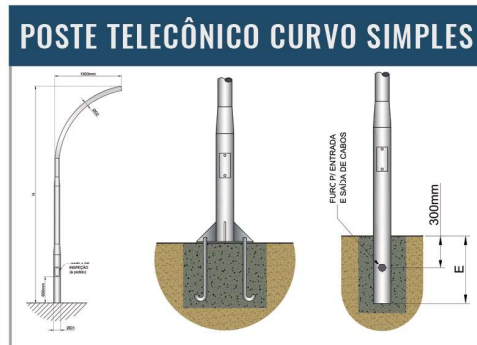

Qualidade em todos os serviços é nosso diferencial para atender as necessidades de nossos clientes.

Poste Telecônico fabricado em tubos de aço soldados em seções variáveis. O dimensionamento da quantidade de seções e número de divisões varia de acordo com a altura e área vélica*

Poste Telecônico fabricado em tubos de aço soldados em seções variáveis. O dimensionamento da quantidade de seções e número de divisões varia de acordo com a altura e área vélica*

Poste Telecônico fabricado em tubos de aço soldados em seções variáveis. O dimensionamento da quantidade de seções e número de divisões varia de acordo com a altura e área vélica*

EURO TUBOS

BRAÇOS

Braços fabricados em tubos de aço, com e sem sapata para fixação de luminárias. Braço curvo com sapata. Braço curvo sem sapata. Braço reto com sapata.

CRUZETAS

Cruzetas fabricadas em perfis de aço soldados, com disposições de 01 à 04 projetores. Material: Aço carbono SAE 1010/1020. Normas aplicáveis: NBR-6323.

MASTRO PARA BANDEIRA

Mastro Telecônico fabricado em tubos de aço soldados em seções variáveis. Fornecido com roldana montada no topo do poste e gancho para amarração do cordel de sustentação da bandeira.