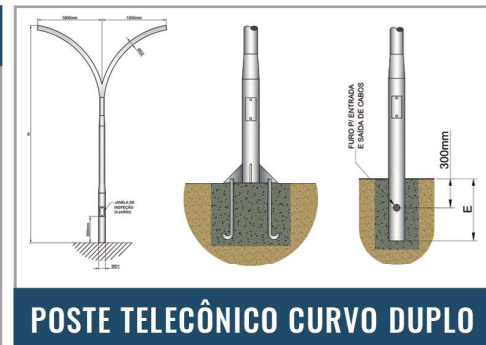

Qualidade em todos os serviços é nosso diferencial para atender as necessidades de nossos clientes.

Poste Telecônico fabricado em tubos de aço soldados em seções variáveis. O dimensionamento da quantidade de seções e número de divisões varia de acordo com a altura e área vélica*

Poste Telecônico fabricado em tubos de aço soldados em seções variáveis. O dimensionamento da quantidade de seções e número de divisões varia de acordo com a altura e área vélica*

Poste Telecônico fabricado em tubos de aço soldados em seções variáveis. O dimensionamento da quantidade de seções e número de divisões varia de acordo com a altura e área vélica*

EURO TUBOS

BRAÇOS

Braços fabricados em tubos de aço, com e sem sapata para fixação de luminárias. Braço curvo com sapata. Braço curvo sem sapata. Braço reto com sapata.

CRUZETAS

Cruzetas fabricadas em perfis de aço soldados, com disposições de 01 à 04 projetores. Material: Aço carbono SAE 1010/1020. Normas aplicáveis: NBR-6323.

MASTRO PARA BANDEIRA

Mastro Telecônico fabricado em tubos de aço soldados em seções variáveis. Fornecido com roldana montada no topo do poste e gancho para amarração do cordel de sustentação da bandeira.