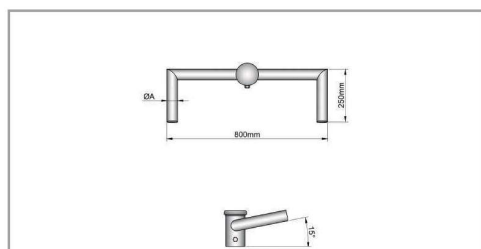

SUPORTES ESPECIAIS

Suportes Especiais fabricados em tubos de aço soldados, com núcleo para instalação de até 4 luminárias em poste reto.