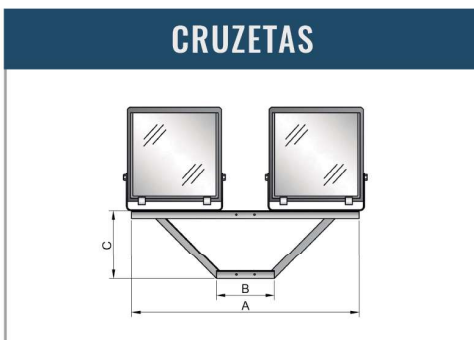

Qualidade em todos os serviços é nosso diferencial para atender as necessidades de nossos clientes.

Poste Telecônico fabricado em tubos de aço soldados em seções variáveis. O dimensionamento da quantidade de seções e número de divisões varia de acordo com a altura e área vélica*

Poste Telecônico fabricado em tubos de aço soldados em seções variáveis. O dimensionamento da quantidade de seções e número de divisões varia de acordo com a altura e área vélica*

Poste Telecônico fabricado em tubos de aço soldados em seções variáveis. O dimensionamento da quantidade de seções e número de divisões varia de acordo com a altura e área vélica*

EURO TUBOS

BRAÇOS

Braços fabricados em tubos de aço, com e sem sapata para fixação de luminárias. Braço curvo com sapata. Braço curvo sem sapata. Braço reto com sapata.

CRUZETAS

Cruzetas fabricadas em perfis de aço soldados, com disposições de 01 à 04 projetores. Material: Aço carbono SAE 1010/1020. Normas aplicáveis: NBR-6323.