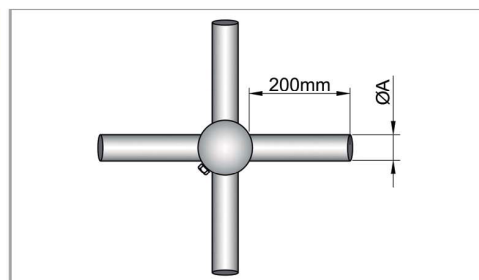

Poste Telecônico fabricado em tubos de aço soldados em seções variáveis. O dimensionamento da quantidade de seções e número de divisões varia de acordo com a altura e área vélica*

Poste Telecônico fabricado em tubos de aço soldados em seções variáveis. O dimensionamento da quantidade de seções e número de divisões varia de acordo com a altura e área vélica*

EURO TUBOS

BRAÇOS

Braços fabricados em tubos de aço, com e sem sapata para fixação de luminárias. Braço curvo com sapata. Braço curvo sem sapata. Braço reto com sapata.

CRUZETAS

Cruzetas fabricadas em perfis de aço soldados, com disposições de 01 à 04 projetores. Material: Aço carbono SAE 1010/1020. Normas aplicáveis: NBR-6323.

MASTRO PARA BANDEIRA

Mastro Telecônico fabricado em tubos de aço soldados em seções variáveis. Fornecido com roldana montada no topo do poste e gancho para amarração do cordel de sustentação da bandeira.