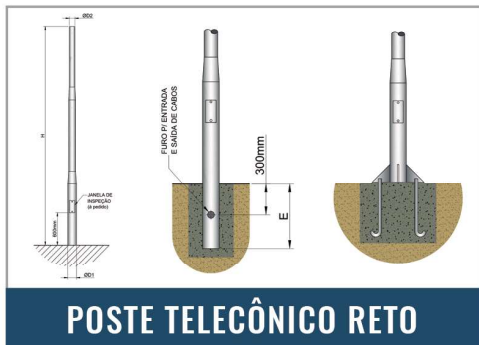

Qualidade em todos os serviços é nosso diferencial para atender as necessidades de nossos clientes.

Poste Telecônico fabricado em tubos de aço soldados em seções variáveis. O dimensionamento da quantidade de seções e número de divisões varia de acordo com a altura e área vélica*

Poste Telecônico fabricado em tubos de aço soldados em seções variáveis. O dimensionamento da quantidade de seções e número de divisões varia de acordo com a altura e área vélica*

Poste Telecônico fabricado em tubos de aço soldados em seções variáveis. O dimensionamento da quantidade de seções e número de divisões varia de acordo com a altura e área vélica*

EURO TUBOS

BRAÇOS

Braços fabricados em tubos de aço, com e sem sapata para fixação de luminárias. Braço curvo com sapata. Braço curvo sem sapata. Braço reto com sapata.

CRUZETAS

Cruzetas fabricadas em perfis de aço soldados, com disposições de 01 à 04 projetores. Material: Aço carbono SAE 1010/1020. Normas aplicáveis: NBR-6323.

MASTRO PARA BANDEIRA

Mastro Telecônico fabricado em tubos de aço soldados em seções variáveis. Fornecido com roldana montada no topo do poste e gancho para amarração do cordel de sustentação da bandeira.